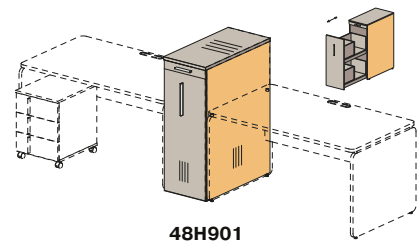

Тумба-органайзер

48H901
418x821x1085

Примечание:

1000x500(*)x710 (*) - габаритный размер крышки тумбы;
900x500(**)x710 (**) - размер крышки тумбы, в сборе со столом (для столешниц типа арт. 48S201, 48S301, 48S211, 48S311).
700x500(***)x710 (***) - размер крышки тумбы, в сборе со столом (для столешниц типа арт. 48S222, 48S232, 48S322, 48S332).

Каркас тумбы

Комплект дверей тумбы

Комплекты боковин

Крышки для шкафов без комплектов боковин

Крышки для шкафов с комплектом боковин

Каркас тумбы		Комплект дверей тумбы		Комплекты боковин		Крышки для шкафов без комплектов боковин		Крышки для шкафов с комплектом боковин	
ДСтП	MDF	ДСтП	MDF	ДСтП	MDF	ДСтП	MDF	ДСтП	MDF
49T0037 898x575x619	49T0038 894x18x389	49T0039 894x19x389	49T0033 50*x595x593	49T0034 38*x595x593	49T0031 902x600x25	49T0032 902x600x19	49T0040 952x600x25	49T0041 952x600x19	

Примечание: 50*x450x787, где 50* - обозначает, что в комплекте идет две боковины ДСтП толщиной 25 мм, 38*x450x787, где 38* - две боковины MDF толщиной 19 мм.