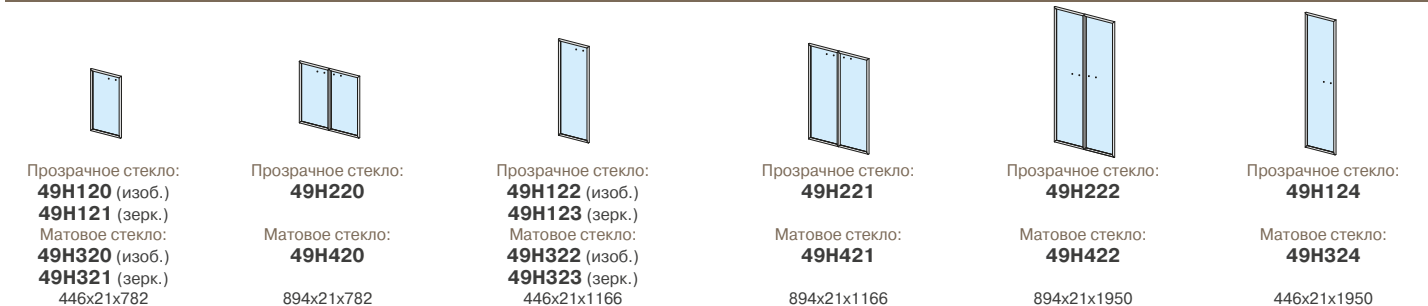

49H110 (изоб.)   **49H042** 451x449x814   **49H210** 894x19x782   **49H043** 898x449x814   **49H112** (изоб.)   **49H211** 894x19x1166   **49H212** 894x19x1950   **49H114** 446x19x1950   **49H413** 894x19x1950   **49H316** (изоб.)   **49H111** (зерк.) 446x19x782   **49H113** (зерк.) 446x19x1166   **49H317** (зерк.) 592x19x1950

Двери, комплекты дверей тонкая алюминиевая рамка