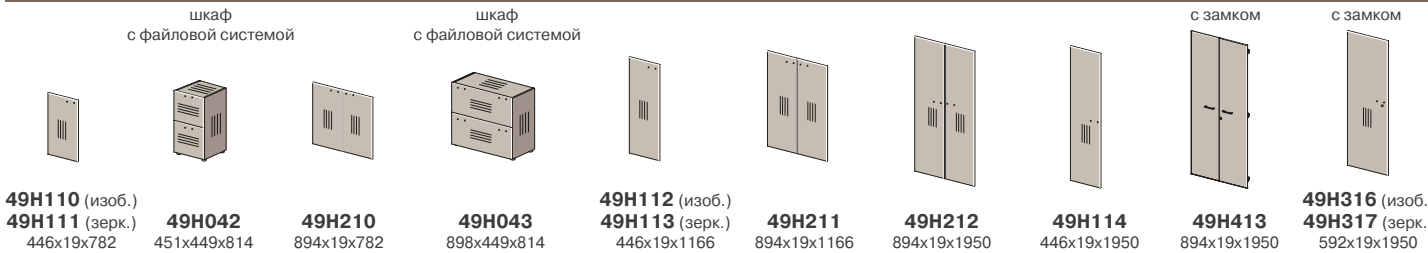

49H400 894x18x782   **49H401** (изоб.)   **49H300** (изоб.)   **49H302** (изоб.)   **49H304** (изоб.)   **49H410** 894x19x782   **49H411** (изоб.)   **49H310** (изоб.)   **49H312** (изоб.)   **49H314** (изоб.)   **49H402** (зерк.) 894x18x1166   **49H301** (зерк.) 446x18x782   **49H303** (зерк.) 446x18x1166   **49H305** (зерк.) 446x18x1950   **49H412** (зерк.) 894x19x1166   **49H311** (зерк.) 446x19x782   **49H313** (зерк.) 446x19x1166   **49H315** (зерк.) 446x19x1950

Двери, комплекты дверей / MDF 19 мм