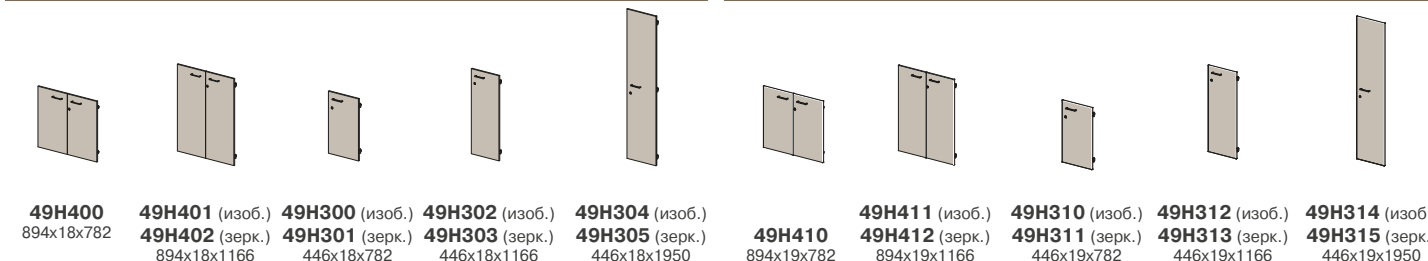

Двери, комплекты дверей / ДСтП 18 мм (с замком)

Двери, комплекты дверей / MDF 19 мм (с замком)