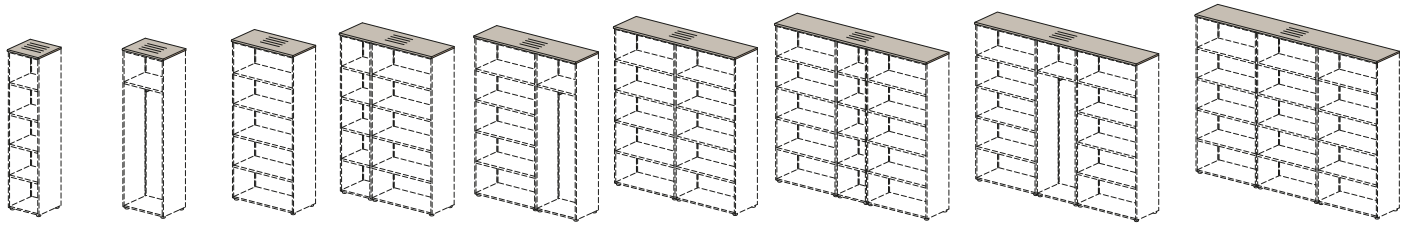

Комплекты дверей / тонкая алюминиевая рамка

Полка картотечная

49H294 1760x21x739 **49H295** 1760x21x1123 **49P001** 861x396x357

ЭЛЕМЕНТНЫЙ РЯД КОЛЛЕКЦИИ АККОРД ШКАФЫ

Крышки / для шкафов без комплектов боковин