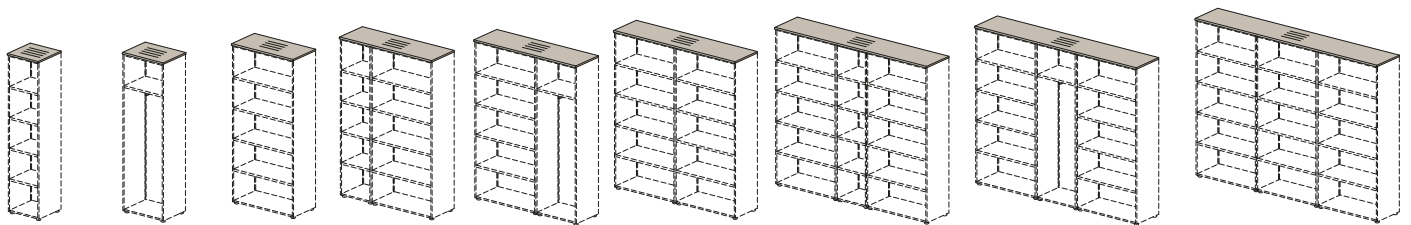

Крышки / для шкафов с комплектами боковин

Крышки шкафов ДСтП 25 мм

49C110 505x455x25	49C111 650x455x25	49C112 952x455x25	49C113 1403x455x25	49C114 1548x455x25	49C115 1850x455x25	49C116 2301x455x25	49C117 2446x455x25	49C118 2748x455x25

Крышки шкафов MDF 19 мм

49C130 493x455x19	49C131 638x455x19	49C132 940x455x19	49C133 1391x455x19	49C134 1536x455x19	49C135 1838x455x19	49C136 2289x455x19	49C137 2434x455x19	49C138 2736x455x19