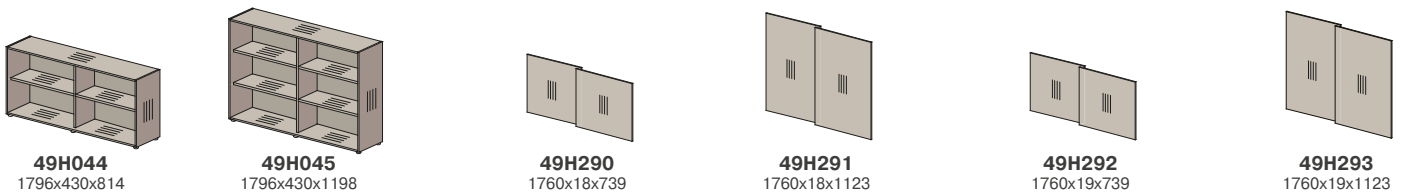

Каркасы шкафов / дополнительные

Комплекты дверей / ДСтП 18 мм (с замком)

Комплекты дверей / MDF 19 мм (с замком)

49H044 1796x430x814 **49H045** 1796x430x1198 **49H290** 1760x18x739 **49H291** 1760x18x1123 **49H292** 1760x19x739 **49H293** 1760x19x1123